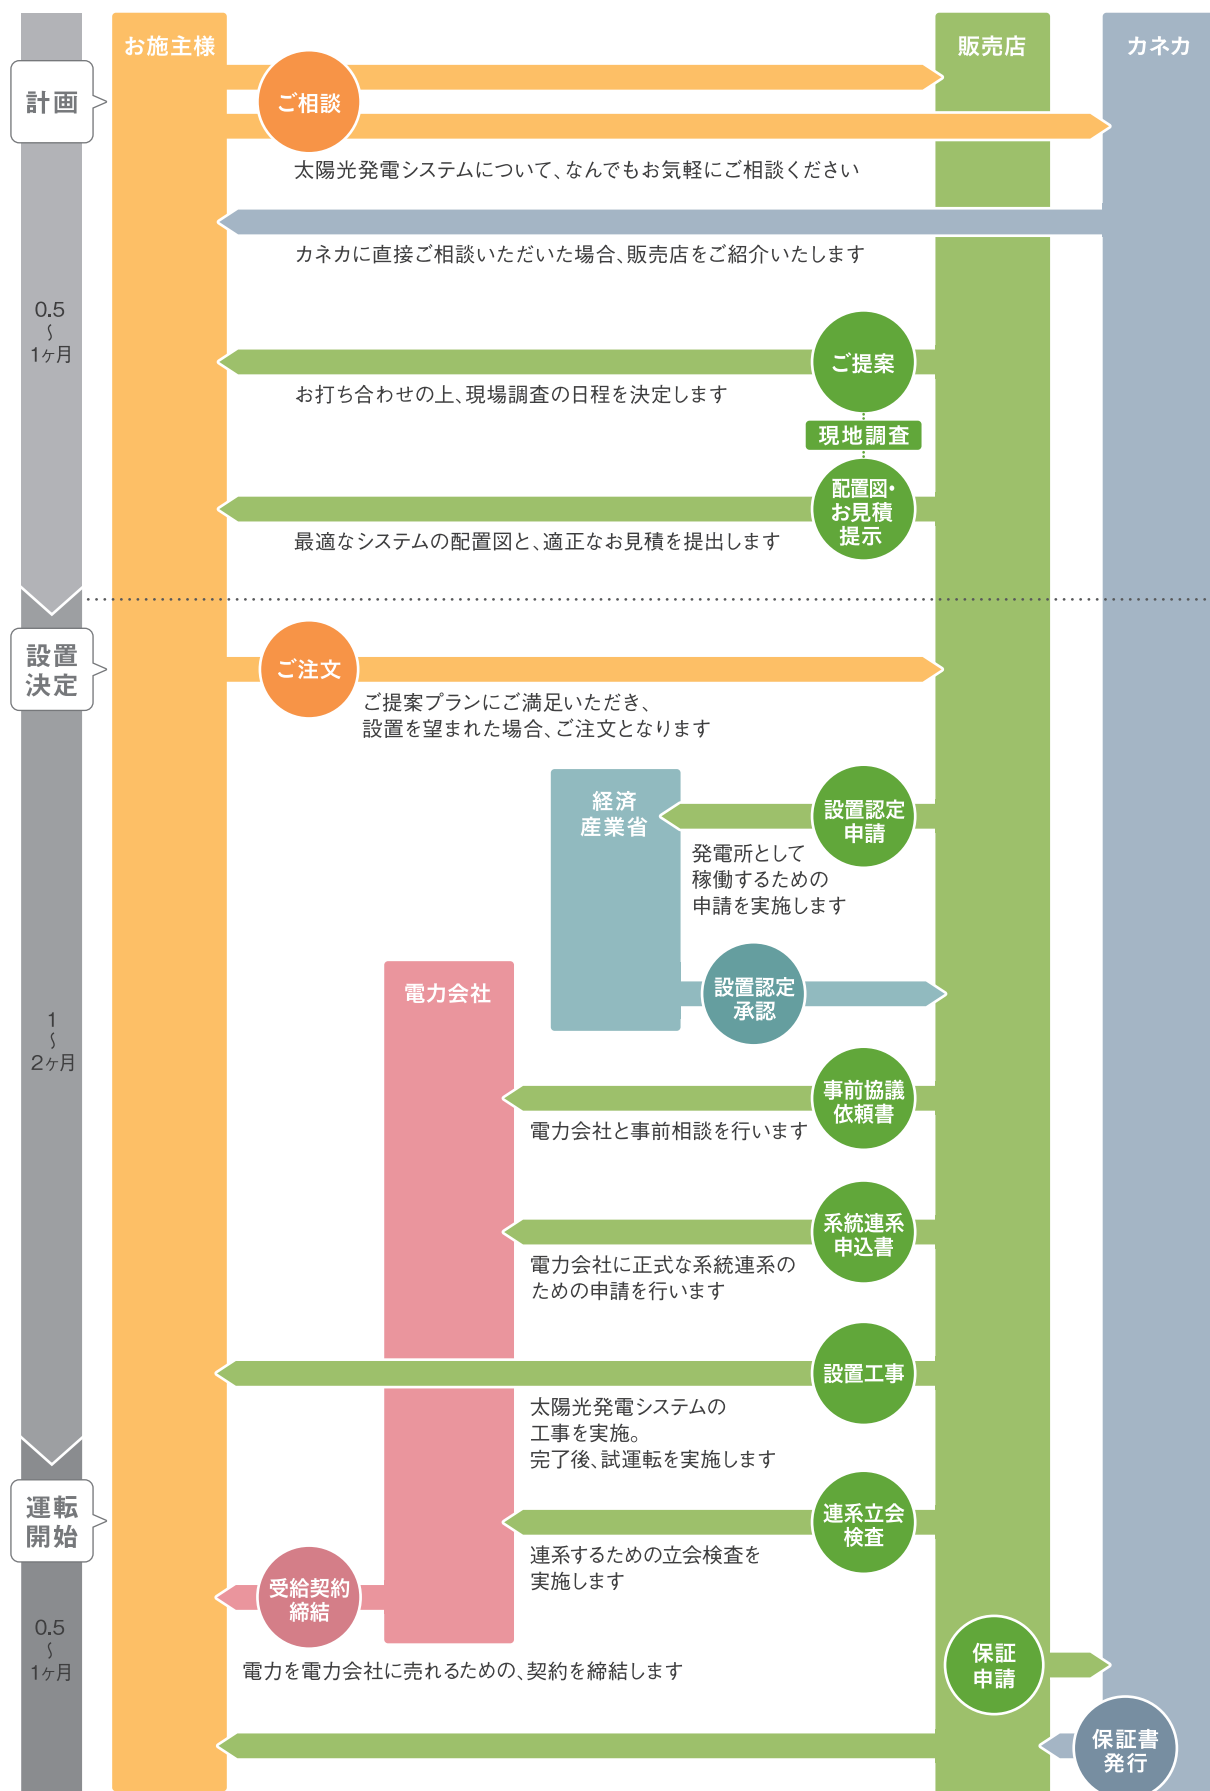

太陽光発電システムのご相談から設置完了・売電までをトータルでサポート！*

*屋根のリフォーム時への設置の場合。新築の場合は異なりますので詳しくはお問い合わせ下さい。